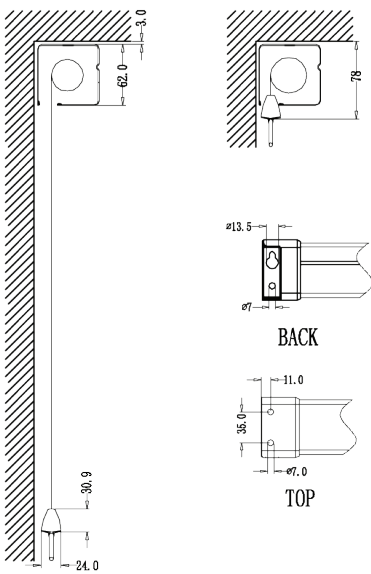

Manual Screens

Black borders:
 Product codes 1340374, 1340376 - 3cm Left, Right, Top, Bottom
 Product code 1340377 - 3cm Left, Right - 5cm Top, Bottom
 Product code 1340378 - 5cm Left, Right, Top, Bottom
 Product codes 1340364, 1340366 - 3cm Left, Right, Bottom - 25cm Top

Product Code	A (mm)	B (mm)	C (mm)	D (mm)	E (mm)	F (mm)	G (mm)	Weight
4:3								
1340374	1350	1800	1740	1305	2175	1920	1870	10.2kg
1340376	1500	2000	1940	1455	2425	2120	2070	11.5kg
1340377	1800	2400	2340	1755	2925	2520	2470	12.9kg
1340378	2250	3000	2900	2175	3625	3120	3070	14.7kg
16:9								
1340364	1258	1800	1740	978	1996	1920	1870	9.2kg
1340366	1371	2000	1940	1091	2226	2120	2070	11.8kg

Black borders: 2cm Left, Right, Top, Bottom

Product Code	A (mm)	B (mm)	C (mm)	D (mm)	E (mm)	F (mm)	G (mm)	Weight
1340368	1600	1600	1560	1560	2206	1701	1640	4.5kg
1340369	1800	1800	1760	1760	2489	1901	1840	5.5kg
1340375	2000	2000	1960	1960	2772	2101	2040	7kg
1340395	2400	2400	2360	2360	3338	2501	2440	9.5kg