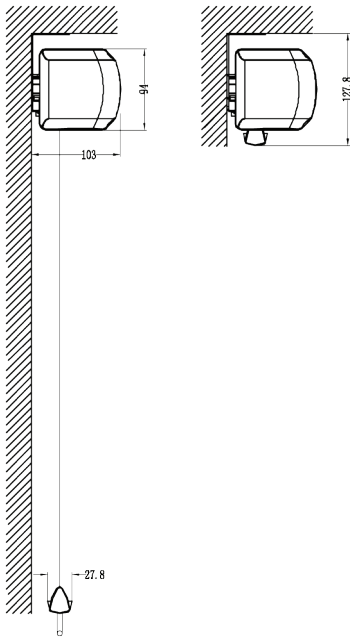

Manual Screens

Black borders:
 Product codes 1340374, 1340376 - 3cm Left, Right, Top, Bottom
 Product code 1340377 - 3cm Left, Right - 5cm Top, Bottom
 Product code 1340378 - 5cm Left, Right, Top, Bottom
 Product codes 1340364, 1340366 - 3cm Left, Right, Bottom - 25cm Top

Product Code	A (mm)	B (mm)	C (mm)	D (mm)	E (mm)	F (mm)	G (mm)	Weight
4:3								
1340374	1350	1800	1740	1305	2175	1920	1870	10.2kg
1340376	1500	2000	1940	1455	2425	2120	2070	11.5kg
1340377	1800	2400	2340	1755	2925	2520	2470	12.9kg
1340378	2250	3000	2900	2175	3625	3120	3070	14.7kg
16:9								
1340364	1258	1800	1740	978	1996	1920	1870	9.2kg
1340366	1371	2000	1940	1091	2226	2120	2070	11.8kg

Black borders: 2cm Left, Right, Top, Bottom

Product Code	A (mm)	B (mm)	C (mm)	D (mm)	E (mm)	F (mm)	G (mm)	Weight
1340368	1600	1600	1560	1560	2206	1701	1640	4.5kg
1340369	1800	1800	1760	1760	2489	1901	1840	5.5kg
1340375	2000	2000	1960	1960	2772	2101	2040	7kg
1340395	2400	2400	2360	2360	3338	2501	2440	9.5kg