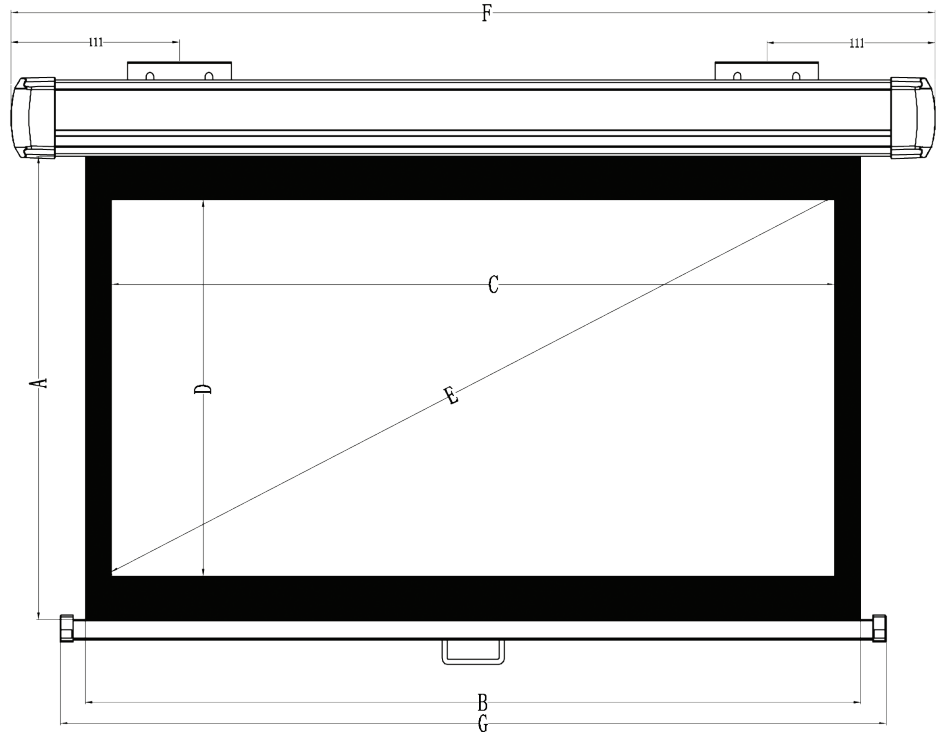

Manual Screens

Black borders:
 Product codes 1340374, 1340376 - 3cm Left, Right, Top, Bottom
 Product code 1340377 - 3cm Left, Right - 5cm Top, Bottom
 Product code 1340378 - 5cm Left, Right, Top, Bottom
 Product codes 1340364, 1340366 - 3cm Left, Right, Bottom - 25cm Top

Product Code	A (mm)	B (mm)	C (mm)	D (mm)	E (mm)	F (mm)	G (mm)	Weight
4:3								
1340374	1350	1800	1740	1305	2175	1920	1870	10.2kg
1340376	1500	2000	1940	1455	2425	2120	2070	11.5kg
1340377	1800	2400	2340	1755	2925	2520	2470	12.9kg
1340378	2250	3000	2900	2175	3625	3120	3070	14.7kg
16:9								
1340364	1258	1800	1740	978	1996	1920	1870	9.2kg
1340366	1371	2000	1940	1091	2226	2120	2070	11.8kg

Black borders: 2cm Left, Right, Top, Bottom

Product Code	A (mm)	B (mm)	C (mm)	D (mm)	E (mm)	F (mm)	G (mm)	Weight
1340368	1600	1600	1560	1560	2206	1701	1640	4.5kg
1340369	1800	1800	1760	1760	2489	1901	1840	5.5kg
1340375	2000	2000	1960	1960	2772	2101	2040	7kg
1340395	2400	2400	2360	2360	3338	2501	2440	9.5kg