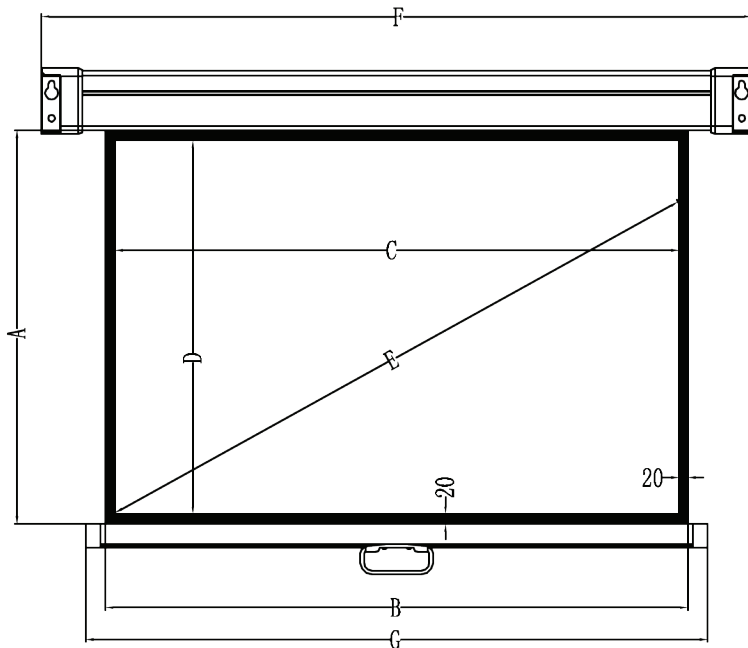

Manual Screens

Black borders:
 Product codes 1340374, 1340376 - 3cm Left, Right, Top, Bottom
 Product code 1340377 - 3cm Left, Right - 5cm Top, Bottom
 Product code 1340378 - 5cm Left, Right, Top, Bottom
 Product codes 1340364, 1340366 - 3cm Left, Right, Bottom - 25cm Top

Product Code	A (mm)	B (mm)	C (mm)	D (mm)	E (mm)	F (mm)	G (mm)	Weight
4:3								
1340374	1350	1800	1740	1305	2175	1920	1870	10.2kg
1340376	1500	2000	1940	1455	2425	2120	2070	11.5kg
1340377	1800	2400	2340	1755	2925	2520	2470	12.9kg
1340378	2250	3000	2900	2175	3625	3120	3070	14.7kg
16:9								
1340364	1258	1800	1740	978	1996	1920	1870	9.2kg
1340366	1371	2000	1940	1091	2226	2120	2070	11.8kg

Black borders: 2cm Left, Right, Top, Bottom

Product Code	A (mm)	B (mm)	C (mm)	D (mm)	E (mm)	F (mm)	G (mm)	Weight
1340368	1600	1600	1560	1560	2206	1701	1640	4.5kg
1340369	1800	1800	1760	1760	2489	1901	1840	5.5kg
1340375	2000	2000	1960	1960	2772	2101	2040	7kg
1340395	2400	2400	2360	2360	3338	2501	2440	9.5kg